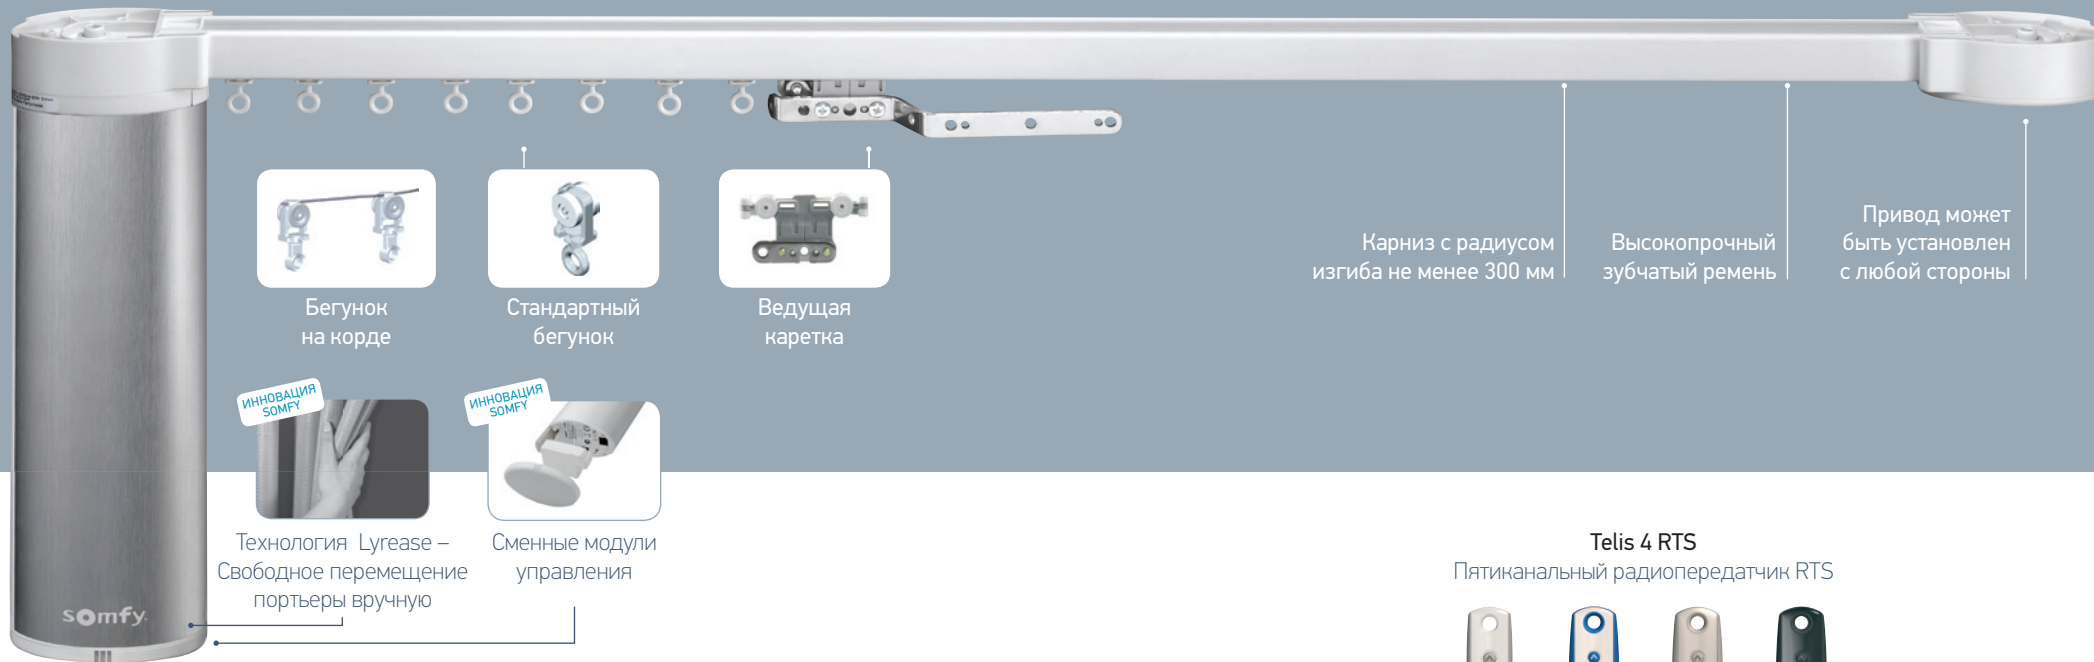

Универсальность

- Подходит для всех типов штор

Классические   Складчатые   Плиссированные

- Электронарниз различной формы: прямой, изогнутый или дугообразный
- Широкий ассортимент аксессуаров для различных типов штор

Простота

- Решение „Plug & Play”: вставляется и фиксируется одним движением
- Монтаж привода: классический или скрытая установка под подвесным потолком
- Открытие в одну или в две стороны от центра

- Подключение к обычной электросети 230 В
- Конечные положения устанавливаются и/или определяются автоматически (по усилию)

Дизайн

- Конструкция со скрытым кабелем
- Высококачественный корпус электропривода
- Регулировка конечных положений позволяет всегда сохранять безупречную форму Вашей портьеры

Комфорт

- Плавный пуск и остановка
- Выбор устройств управления

Радио-управление

Проводное управление

“Умный дом”

- Бесшумный электронарниз

Somfy
DESIGNED FOR
SILENCE

Telis 4 RTS

Пятиканальный радиопередатчик RTS