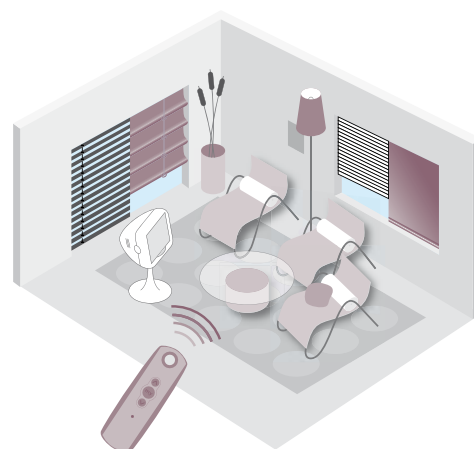

Управлять легко и просто

Радиотехнология Somfy, используемая в новой серии RTS-управлений, является исходной точкой создания уюта в Вашем доме. Разработанная фирмой Somfy безотказная радиотехнология, которая успешно работает в более чем 3 миллионах устройств по всему миру, стала стандартом в плане надежности, гибкости и простоты управления.